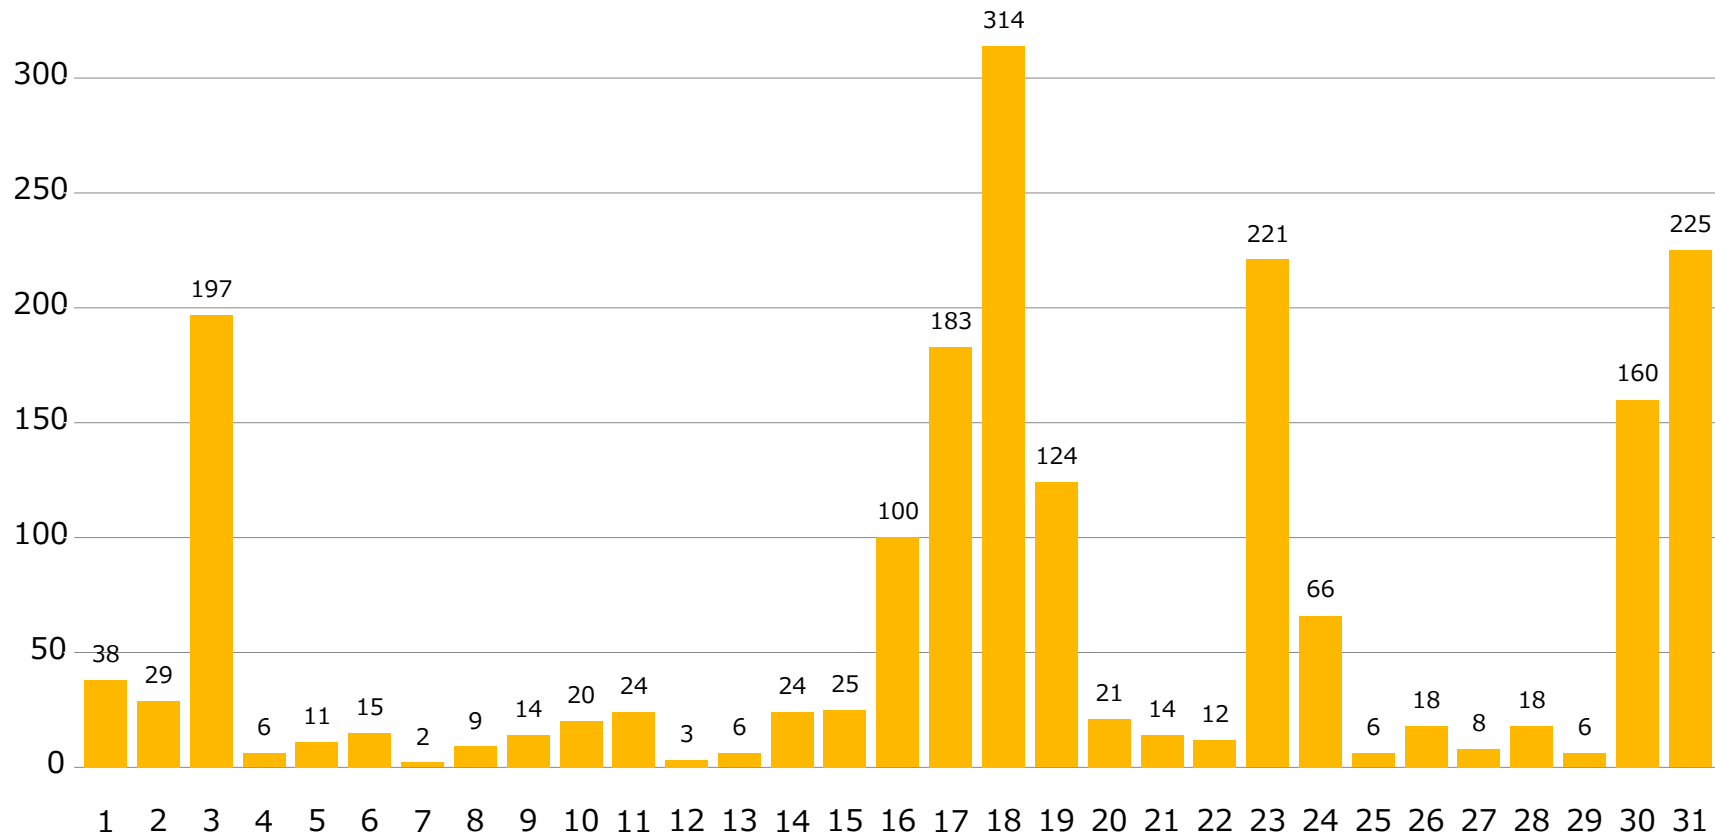

訪問数の推移(月別)

※2016年1月～2016年12月の推移

当月のパフォーマンス総評

新規とリピーター数の推移(月別)

※2016年1月～2016年12月の推移

	1月	2月	3月	4月	5月	6月	7月	8月	9月	10月	11月	12月
■ 新規訪問者	0	0	0	0	0	0	0	0	0	0	42	499
■ リピーター	0	0	0	0	0	0	0	0	0	0	177	302

当月のパフォーマンス総評

PV数の推移(月別)

※2016年1月～2016年12月の推移

当月のパフォーマンス総評

PV数の推移(日別)

※2016年12月01日 ~ 2016年12月31日 の推移

当月のパフォーマンス総評

当月の日別PV数(1/2)

月日	PV	訪問者数	平均滞在時間
2016/12/18 (日)	314	172	00:01:22
2016/12/31 (土)	225	186	00:00:37
2016/12/23 (金)	221	132	00:02:09
2016/12/03 (土)	197	23	00:17:02
2016/12/17 (土)	183	31	00:16:32
2016/12/30 (金)	160	29	00:09:06
2016/12/19 (月)	124	40	00:02:05
2016/12/16 (金)	100	10	00:34:01
2016/12/24 (土)	66	45	00:01:31
2016/12/01 (木)	38	14	00:05:01
2016/12/02 (金)	29	11	00:07:03
2016/12/15 (木)	25	9	00:04:19
2016/12/14 (水)	24	10	00:07:29
2016/12/11 (日)	24	4	00:01:49
2016/12/20 (火)	21	13	00:02:10
2016/12/10 (土)	20	6	00:01:56
2016/12/28 (水)	18	5	00:01:01
2016/12/26 (月)	18	6	00:00:44
2016/12/06 (火)	15	7	00:04:04
2016/12/09 (金)	14	5	00:03:45

当月の日別PV数(2/2)

月日	PV	訪問者数	平均滞在時間
2016/12/21 (水)	14	6	00:00:56
2016/12/22 (木)	12	6	00:00:12
2016/12/05 (月)	11	2	00:01:12
2016/12/08 (木)	9	4	00:00:09
2016/12/27 (火)	8	7	00:00:03
2016/12/04 (日)	6	3	00:00:29
2016/12/29 (木)	6	5	00:00:02
2016/12/13 (火)	6	1	00:02:12
2016/12/25 (日)	6	6	00:00:00
2016/12/12 (月)	3	2	00:00:32
2016/12/07 (水)	2	1	00:05:11