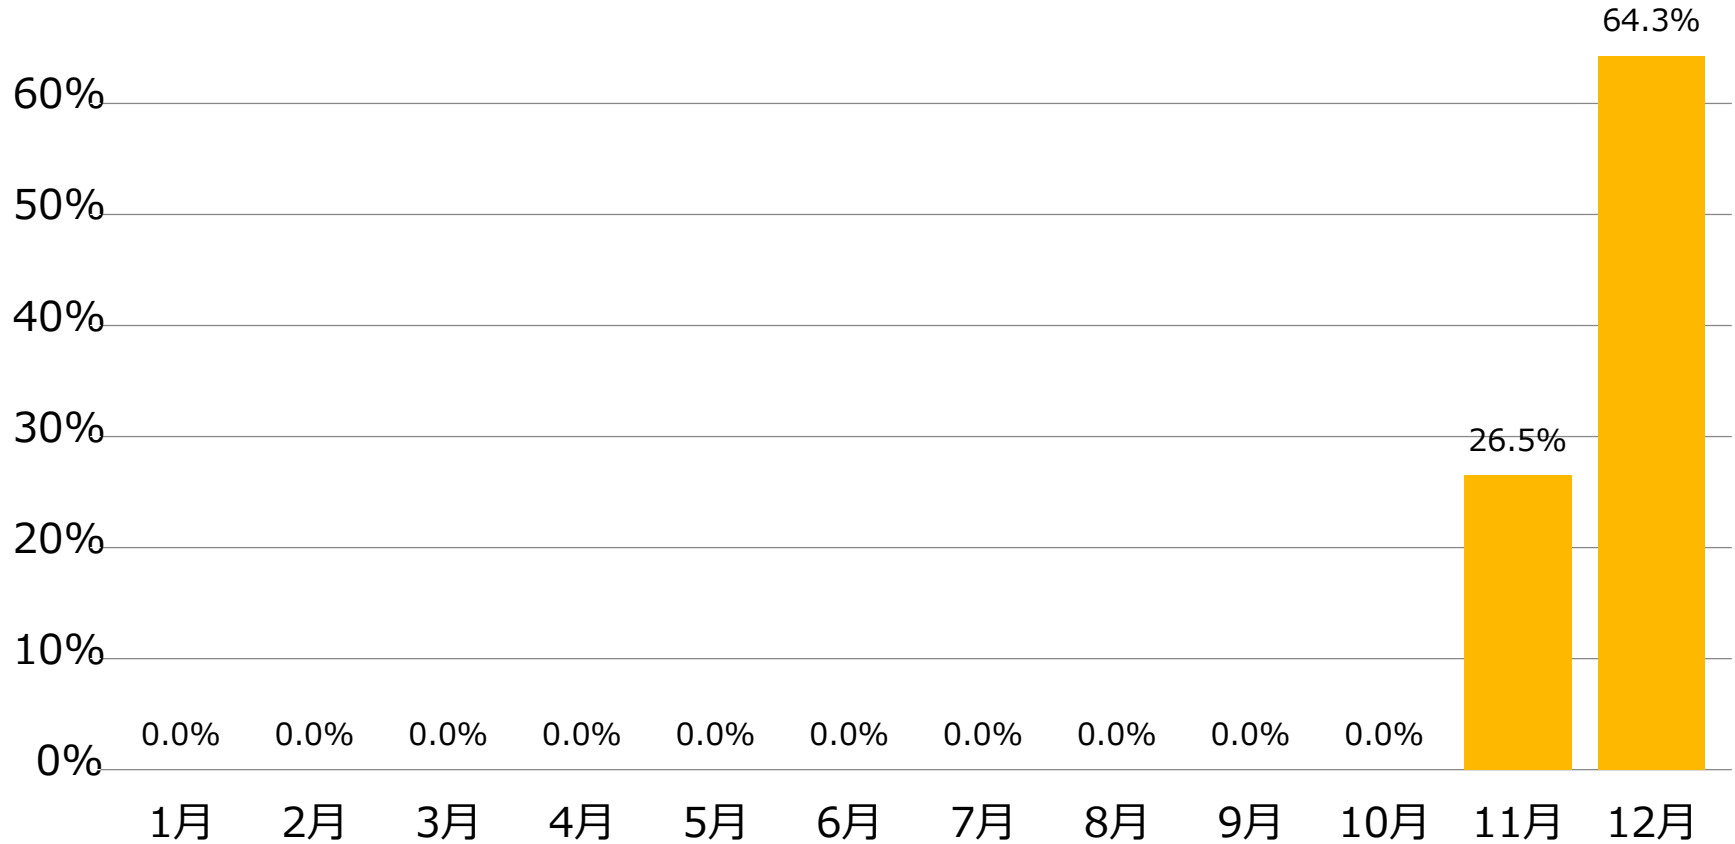

平均滞在時間の推移(月別)

※2016年1月～2016年12月の推移

当月のパフォーマンス総評

直帰率の推移(月別)

※2016年1月～2016年12月の推移

当月のパフォーマンス総評

アクセスランキング TOP20(1/2)

	ページタイトル ページURL	PV	ページ別 訪問数	平均ページ 滞在時間	直帰率	離脱率
1	つづれ織りの帯(袋帯 名古屋帯 紹綴れ)袱紗の石 /	629	346	00:02:01	51.77%	37.36%
2	つづれ織の『裏返し』 西陣爪搔本綴織 石川つ /knowledge/つづれ織の『うらがえし』	215	200	00:03:56	90.36%	87.91%
3	西陣爪搔本つづれ帯にはこの証紙（本物の証） /knowledge/西陣爪搔本つづれ帯にはこの証紙	207	179	00:02:25	83.13%	77.29%
4	本つづれ帯 西陣爪搔本綴織 石川つづれ株式会 /distinations/つづれ帯	91	70	00:02:54	50%	34.07%
5	特別ページ 西陣爪搔本綴織 石川つづれ株式会 /?post_type=distinations	67	50	00:00:33	0%	17.91%
6	石川つづれのこだわり 西陣爪搔本綴織 石川つ /kodawari	66	46	00:01:40	33.33%	10.61%
7	会社概要 西陣爪搔本綴織 石川つづれ株式会社 /about	63	46	00:01:44	52.94%	28.57%
8	石川つづれの歩み 西陣爪搔本綴織 石川つづれ /history	55	43	00:01:16	20%	25.45%
9	www.reddit.com/r/technol /	40	20	00:05:11	0%	50%
10	掛軸 西陣爪搔本綴織 石川つづれ株式会社 /distinations/掛軸	34	24	00:03:05	50%	32.35%