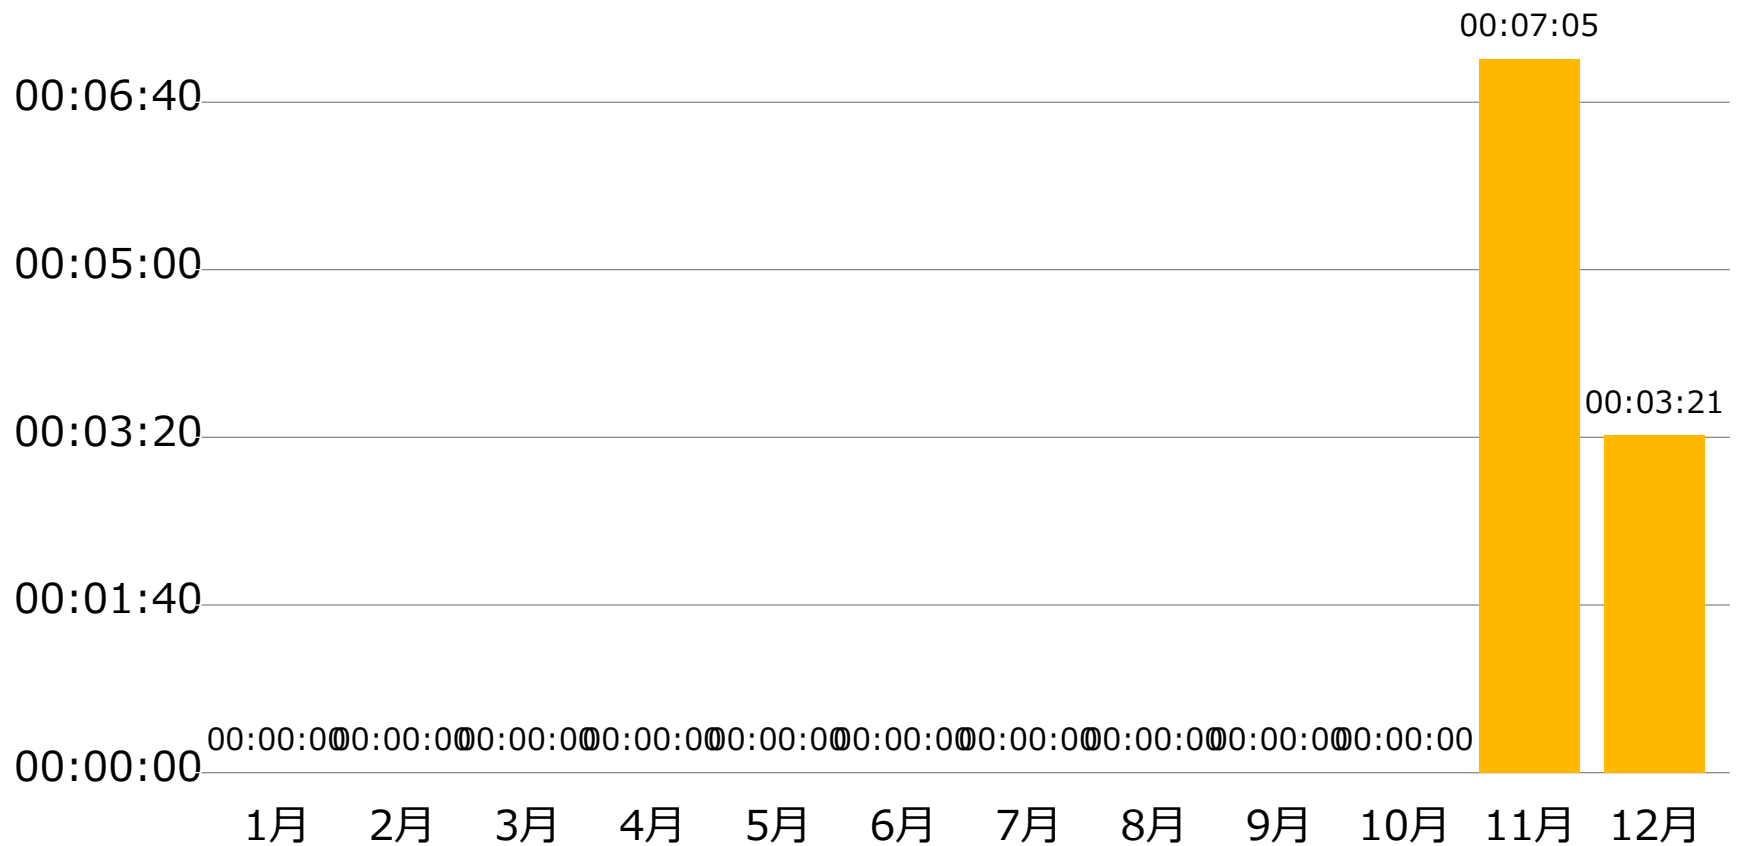

平均滞在時間の推移(月別)

※2016年1月～2016年12月の推移

当月のパフォーマンス総評