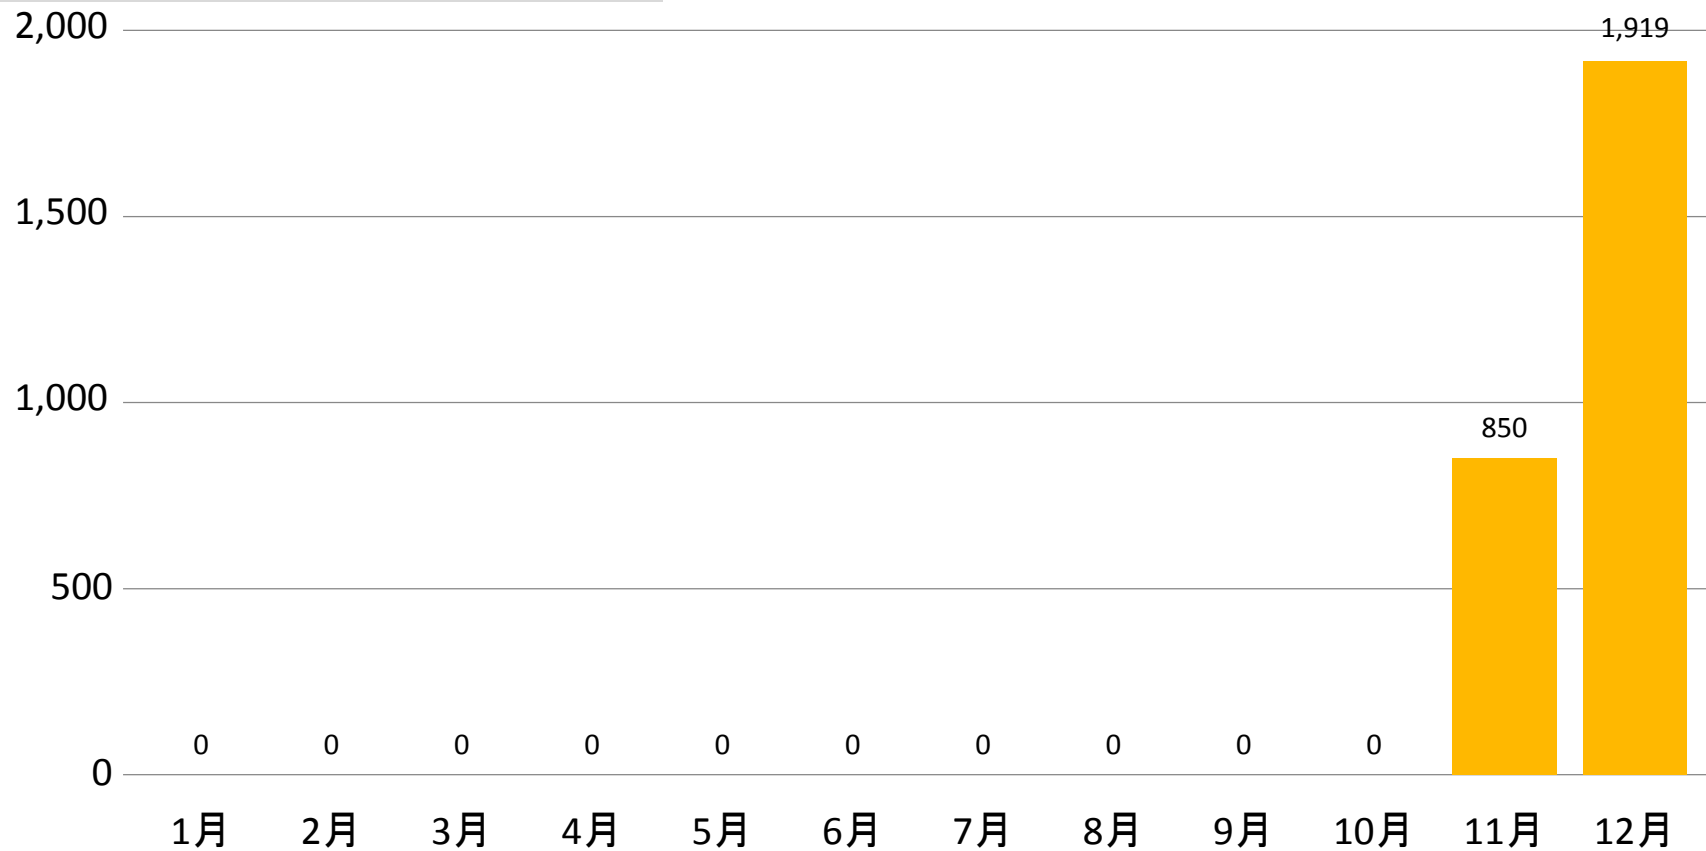

訪問数の推移(月別)

※2016年1月～2016年12月の推移

当月のパフォーマンス総評

新規とリピーター数の推移(月別)

※2016年1月～2016年12月の推移

	1月	2月	3月	4月	5月	6月	7月	8月	9月	10月	11月	12月
■ 新規訪問者	0	0	0	0	0	0	0	0	0	0	42	499
■ リピーター	0	0	0	0	0	0	0	0	0	0	177	302

当月のパフォーマンス総評

PV数の推移(月別)

※2016年1月～2016年12月の推移

当月のパフォーマンス総評

PV数の推移(日別)

※2016年12月01日 ~ 2016年12月31日 の推移

当月のパフォーマンス総評

当月の日別PV数(1/2)

月日	PV	訪問者数	平均滞在時間
2016/12/18 (日)	314	172	00:01:22
2016/12/31 (土)	225	186	00:00:37
2016/12/23 (金)	221	132	00:02:09
2016/12/03 (土)	197	23	00:17:02
2016/12/17 (土)	183	31	00:16:32
2016/12/30 (金)	160	29	00:09:06
2016/12/19 (月)	124	40	00:02:05
2016/12/16 (金)	100	10	00:34:01
2016/12/24 (土)	66	45	00:01:31
2016/12/01 (木)	38	14	00:05:01
2016/12/02 (金)	29	11	00:07:03
2016/12/15 (木)	25	9	00:04:19
2016/12/14 (水)	24	10	00:07:29
2016/12/11 (日)	24	4	00:01:49
2016/12/20 (火)	21	13	00:02:10
2016/12/10 (土)	20	6	00:01:56
2016/12/28 (水)	18	5	00:01:01
2016/12/26 (月)	18	6	00:00:44
2016/12/06 (火)	15	7	00:04:04
2016/12/09 (金)	14	5	00:03:45

当月の日別PV数(2/2)

月日	PV	訪問者数	平均滞在時間
2016/12/21 (水)	14	6	00:00:56
2016/12/22 (木)	12	6	00:00:12
2016/12/05 (月)	11	2	00:01:12
2016/12/08 (木)	9	4	00:00:09
2016/12/27 (火)	8	7	00:00:03
2016/12/04 (日)	6	3	00:00:29
2016/12/29 (木)	6	5	00:00:02
2016/12/13 (火)	6	1	00:02:12
2016/12/25 (日)	6	6	00:00:00
2016/12/12 (月)	3	2	00:00:32
2016/12/07 (水)	2	1	00:05:11