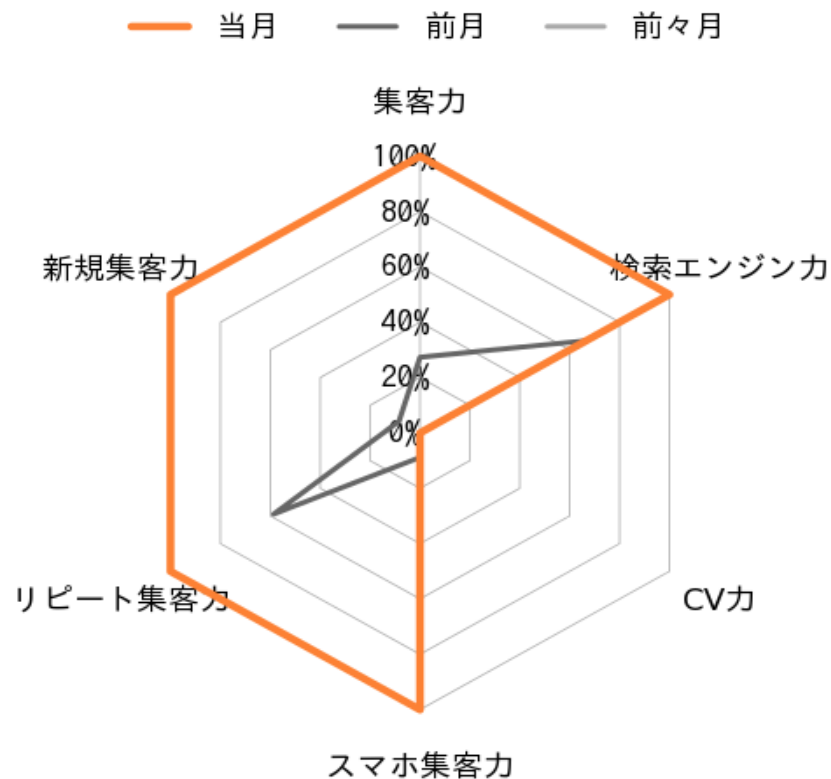

サイト概況(直近3ヶ月)

月	当月 (12月)	前月 (11月)	前々月 (10月)
集客力	801	219	0
新規集客力	499	42	0
リピート 集客力	302	177	0
スマホ 集客力	566	50	0
CV力	0	0	0
検索 エンジン力	69	46	0

指標の説明

- 集客力：訪問数
- 新規集客力：新規訪問の回数
- リピート集客力：リピート訪問の回数
- スマホ集客力：スマートフォン集客力
- CV力：コンバージョン数
- 検索エンジン力：検索エンジンからの流入数