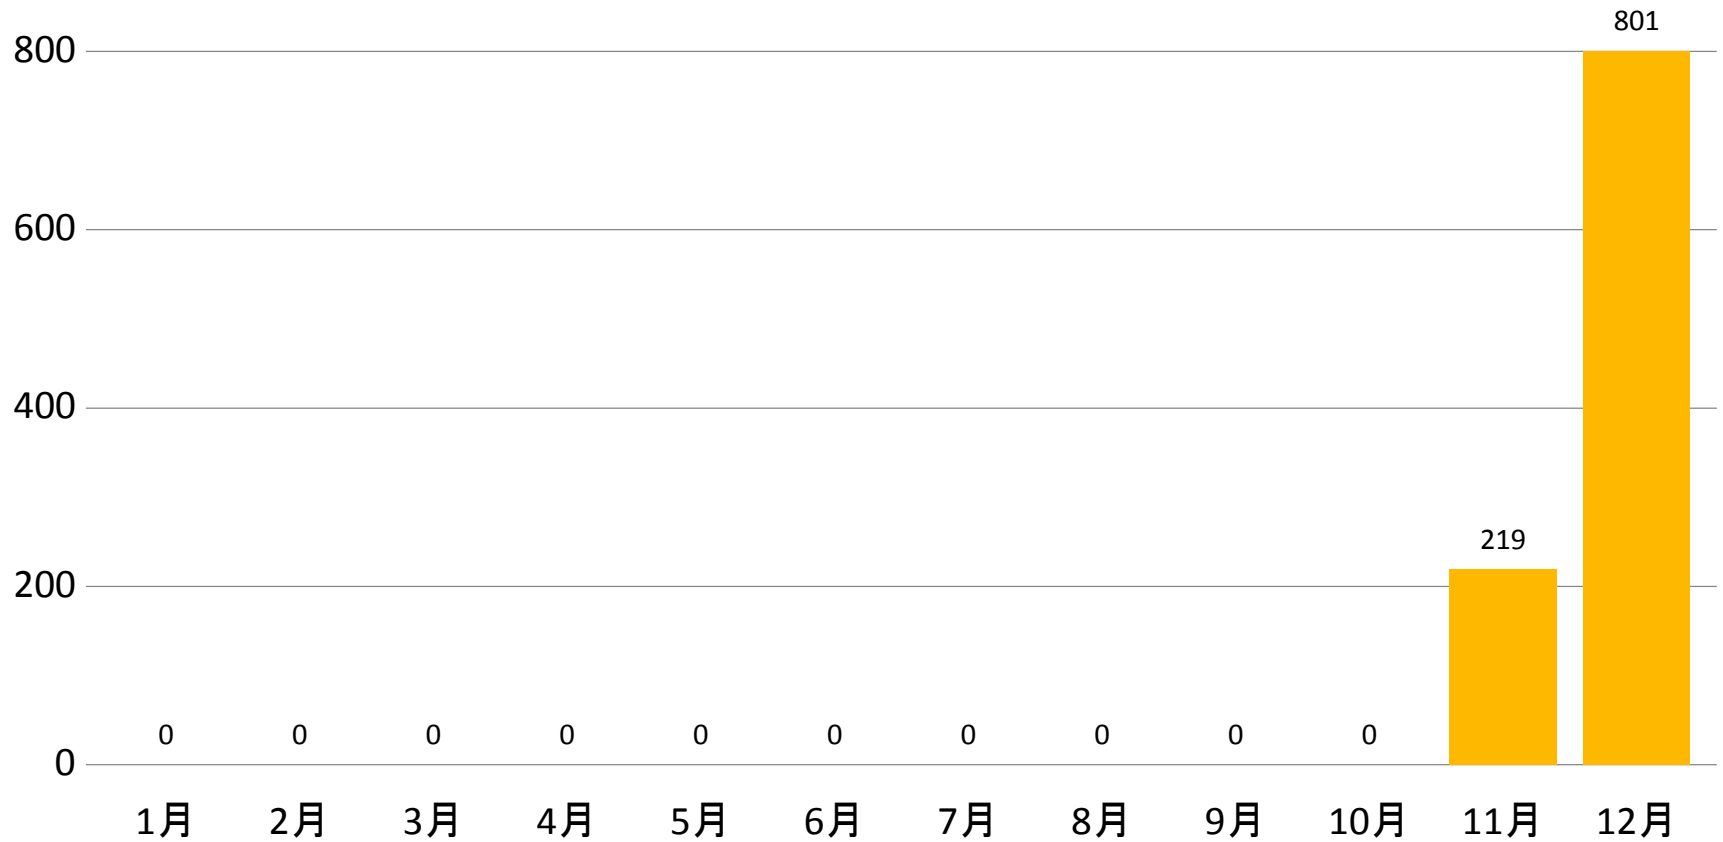

目次

サイト概況(直近3ヶ月)	1	検索キーワード TOP20	18
訪問数の推移(月別)	2	スマートフォン・PCユーザーの分布	19
新規とリピーター数の推移(月別)	3		
PV数の推移(月別)	4		
PV数の推移(日別)	5		
当月の日別PV数	6~7		
平均滞在時間の推移(月別)	8		
直帰率の推移(月別)	9		
アクセスランキング TOP20	10~11		
入口ページランキング TOP20	12~13		
流入経路のサマリ	14~15		
検索エンジンからの流入・推移	16~17		

サイト概況(直近3ヶ月)

月	当月 (12月)	前月 (11月)	前々月 (10月)
集客力	801	219	0
新規集客力	499	42	0
リピート 集客力	302	177	0
スマホ 集客力	566	50	0
CV力	0	0	0
検索 エンジン力	69	46	0

指標の説明

- 集客力：訪問数
- 新規集客力：新規訪問の回数
- リピート集客力：リピート訪問の回数
- スマホ集客力：スマートフォン集客力
- CV力：コンバージョン数
- 検索エンジン力：検索エンジンからの流入数

訪問数の推移(月別)

※2016年1月～2016年12月の推移

当月のパフォーマンス総評

新規とリピーター数の推移(月別)

※2016年1月～2016年12月の推移

	1月	2月	3月	4月	5月	6月	7月	8月	9月	10月	11月	12月
■ 新規訪問者	0	0	0	0	0	0	0	0	0	0	42	499
■ リピーター	0	0	0	0	0	0	0	0	0	0	177	302

当月のパフォーマンス総評