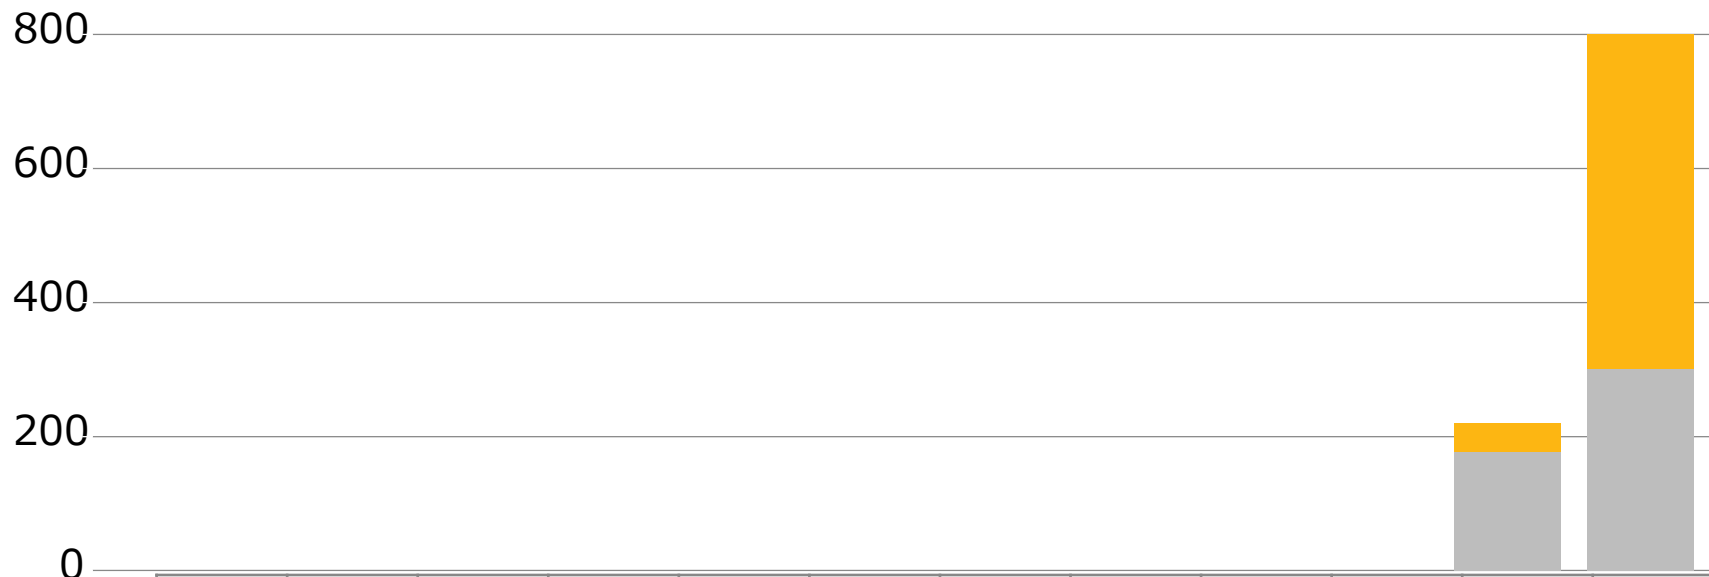

訪問数の推移(月別)

※2016年1月～2016年12月の推移

当月のパフォーマンス総評

新規とリピーター数の推移(月別)

※2016年1月～2016年12月の推移

	1月	2月	3月	4月	5月	6月	7月	8月	9月	10月	11月	12月
■ 新規訪問者	0	0	0	0	0	0	0	0	0	0	42	499
■ リピーター	0	0	0	0	0	0	0	0	0	0	177	302

当月のパフォーマンス総評